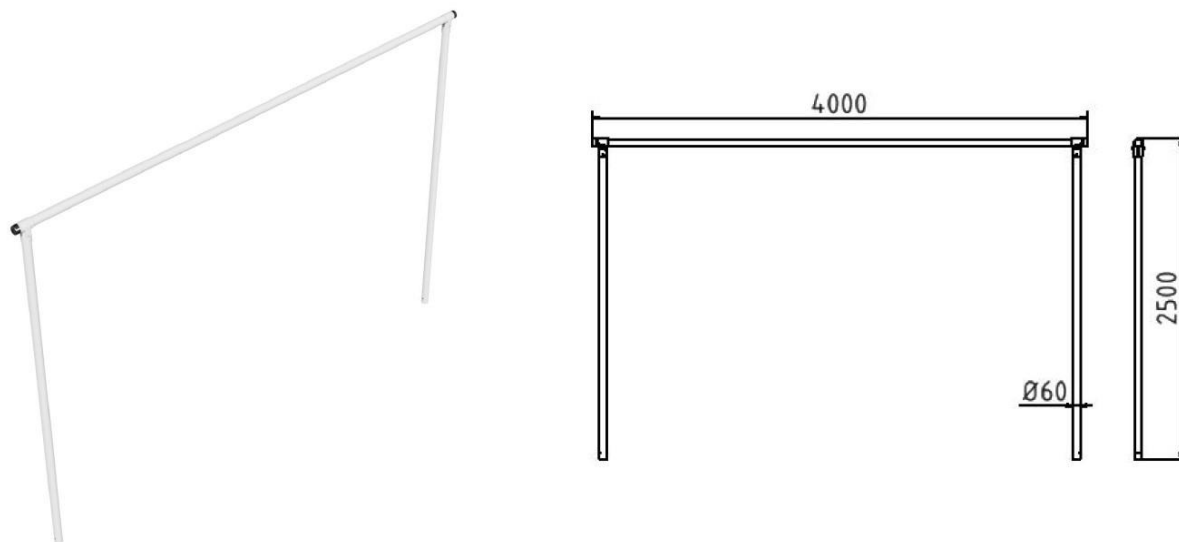

Artikelnummer: 419_4740

Artikel: Teppichklopfgerüst, Querrohr 4000 mm, Stahlrohr \varnothing 60 mm

Technische Daten:

Material: S235 JR

Oberfläche: Feuerverzinkung nach DIN ISO 1461

Beschreibung:

Teppichklopfgerüst Ausführung wie
Wäschetrockengerüst jedoch ohne Haken,
Querrohr 4000 mm, Stahlrohr \varnothing 60 mm